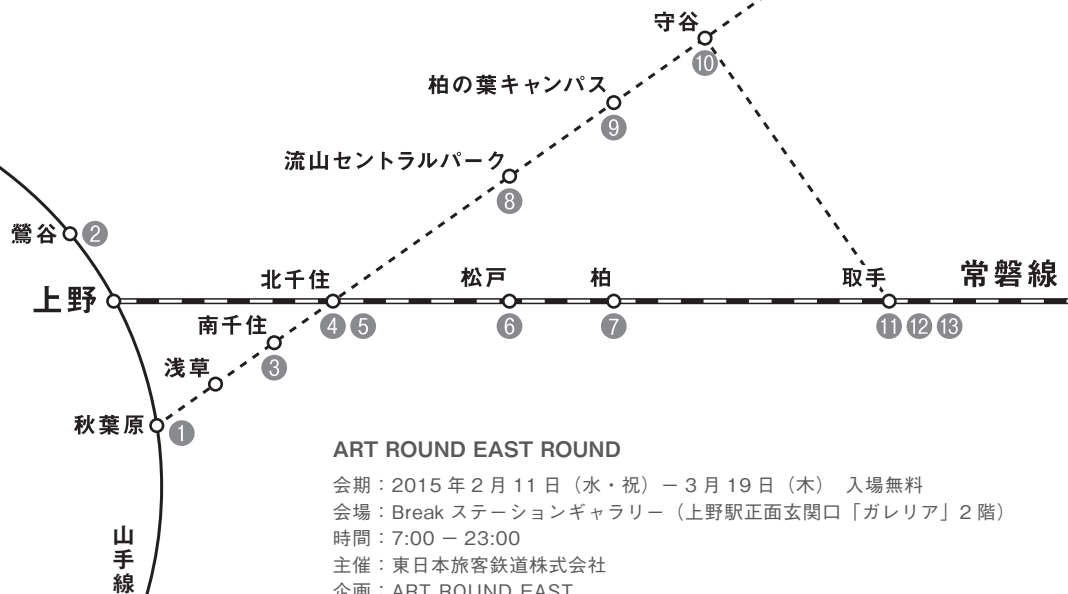

ART ROUND EAST ROUND

会期: 2015年2月11日(水・祝) - 3月19日(木) 入場無料
 会場: Break ステーションギャラリー (上野駅正面玄関口「ガレリア」2階)
 時間: 7:00 - 23:00
 主催: 東日本旅客鉄道株式会社
 企画: ART ROUND EAST

本展示に関するお問い合わせ

NPO 法人 取手アートプロジェクトオフィス (本展示コーディネーター)
 〒300-1522 茨城県取手市高須 2156 TEL/FAX=0297-84-1874
 EMAIL=tap-info@toride-ap.gr.jp WEB=http://www.toride-ap.gr.jp/