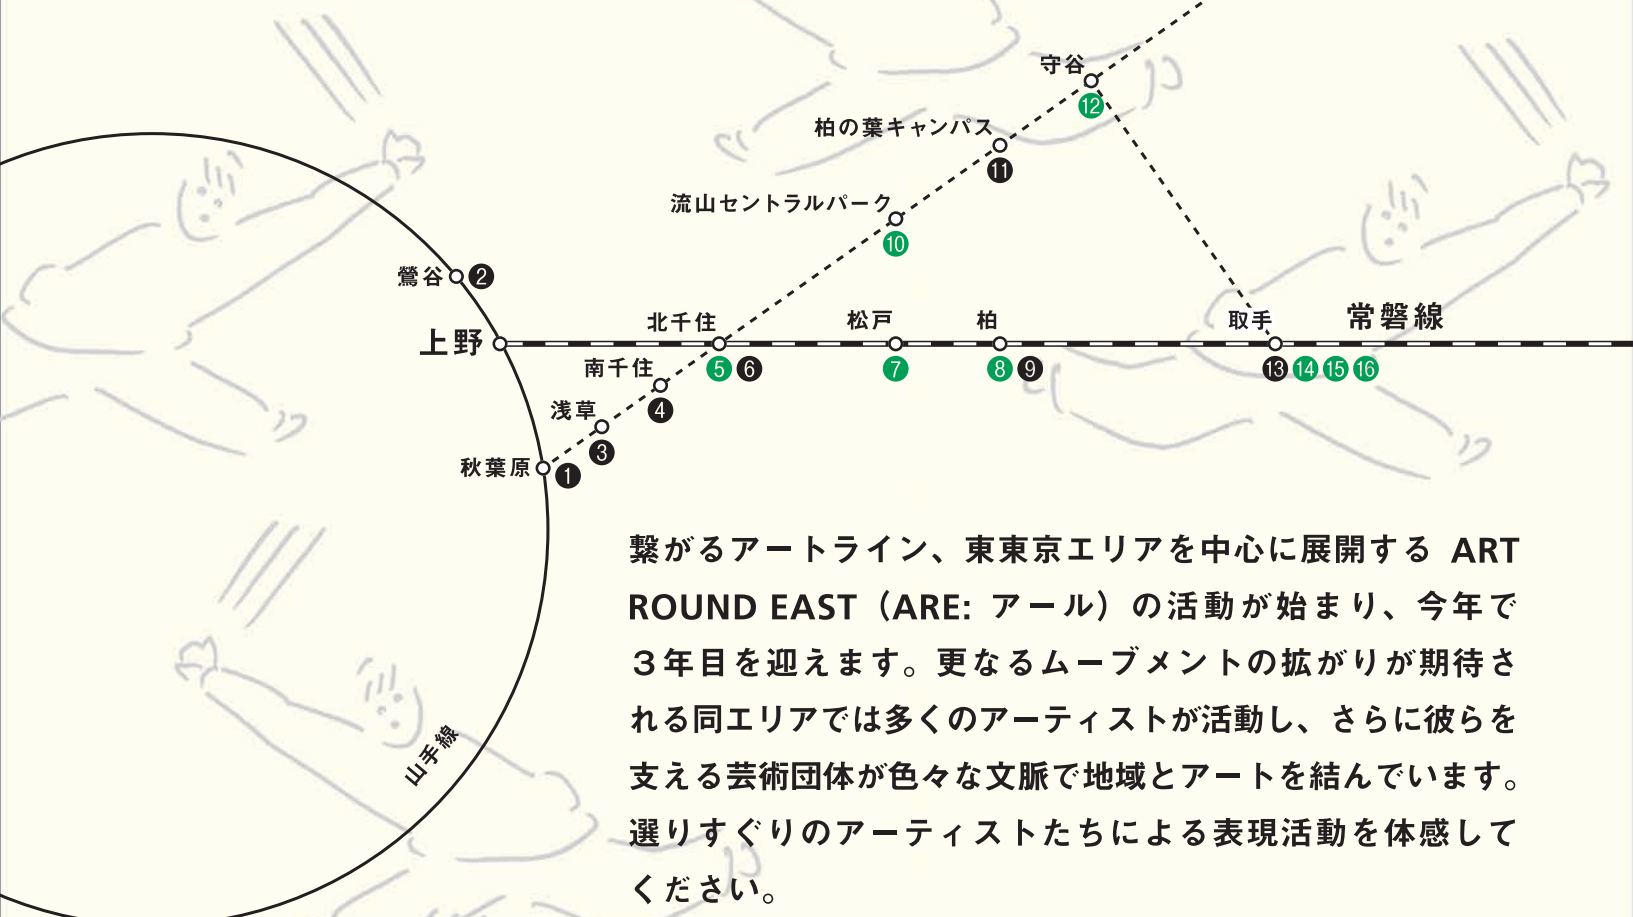

拝借景

TORIDE ART PROJECT

2013年11月2日(土) - 12月19日(木)

7:00 - 23:00 入場無料

会場：Break ステーションギャラリー (上野駅正面玄関口「ガレリア」2階)

主催：東日本旅客鉄道株式会社

点から線へ、そして面へ。

アートがつながり、ひろがる東東京常磐線エリア。

生活圏に近接しながら芸術活動が営まれています。

ART SPREAD ON EAST TOKYO AREA

繋がるアートライン、東東京エリアを中心に展開する ART ROUND EAST (ARE: アール) の活動が始まり、今年で3年目を迎えます。更なるムーブメントの拡がり期待される同エリアでは多くのアーティストが活動し、さらに彼らを支える芸術団体が色々な文脈で地域とアートを結んでいます。選りすぐりのアーティストたちによる表現活動を体感してください。

キャッチ！ ART ROUND EAST

会期：2013年11月2日(土)～12月19日(木)

会場：Break ステーションギャラリー

(上野駅正面玄関口「ガレリア」2階)

時間：7:00 - 23:00

入場料：無料

主催：東日本旅客鉄道株式会社

本展示に関するお問い合わせ